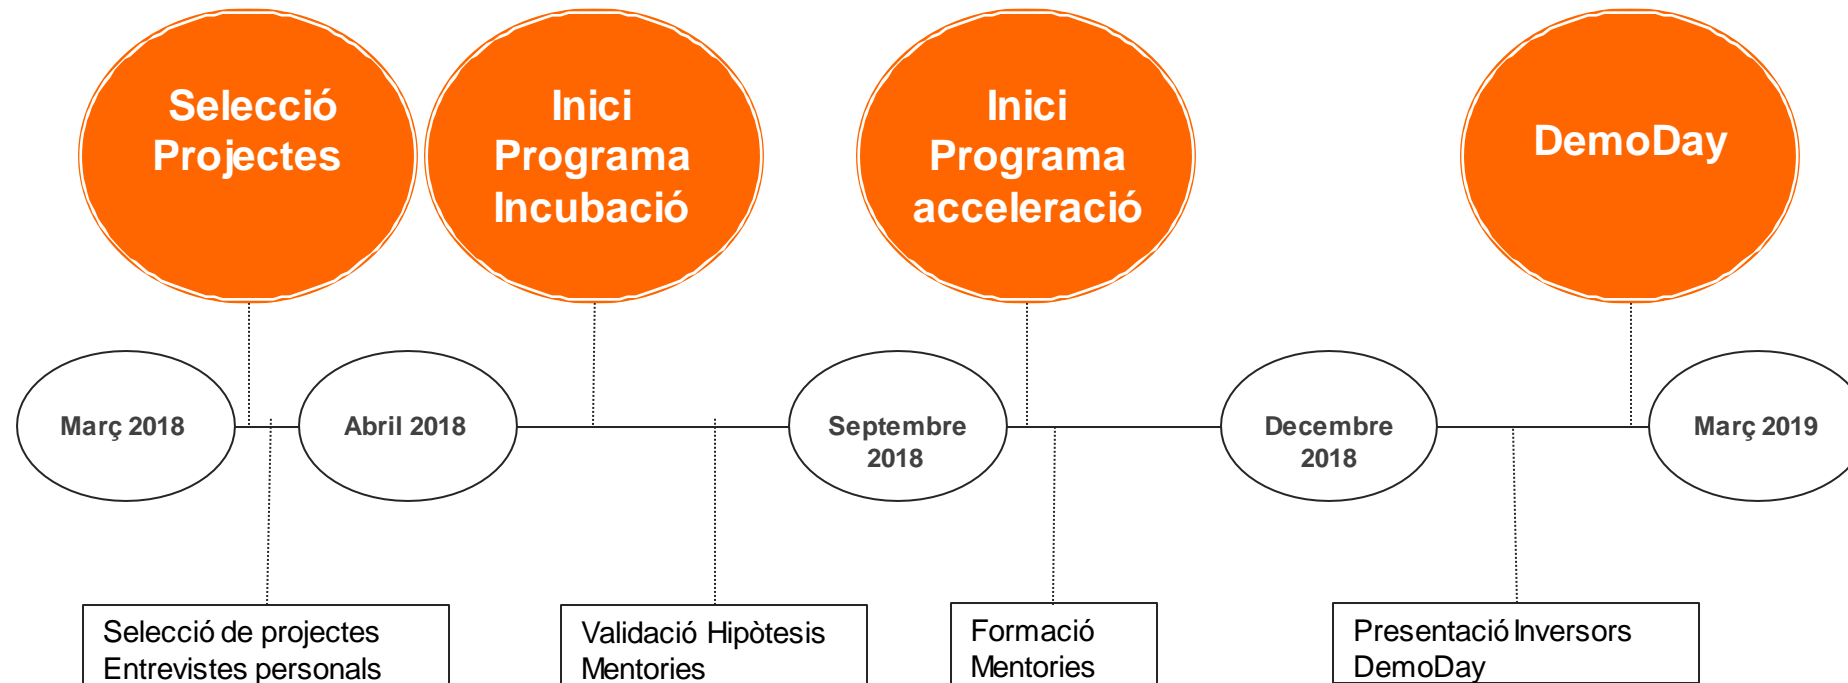

Durant tot el programa es faran sessions d'interès pels emprenedors:

Taules Rodones amb casos d'Èxit

Càpsules de formació Especials

Esdeveniments de Networking

Sessions grupals

Assistència a Esdeveniments de l'Ecosistema Emprenedor